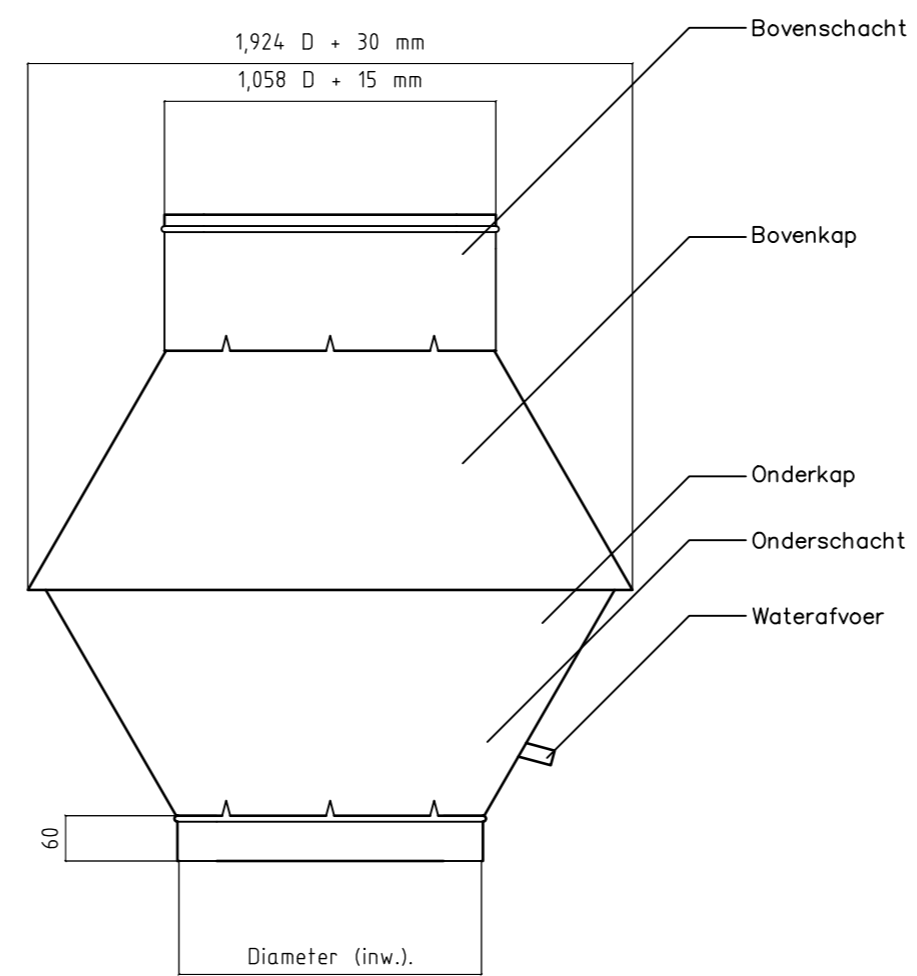

Doorsnede

Doorsnede

Zijaanzicht

Schachtkap,
type SK1

Construiewijzigingen voorbehouden