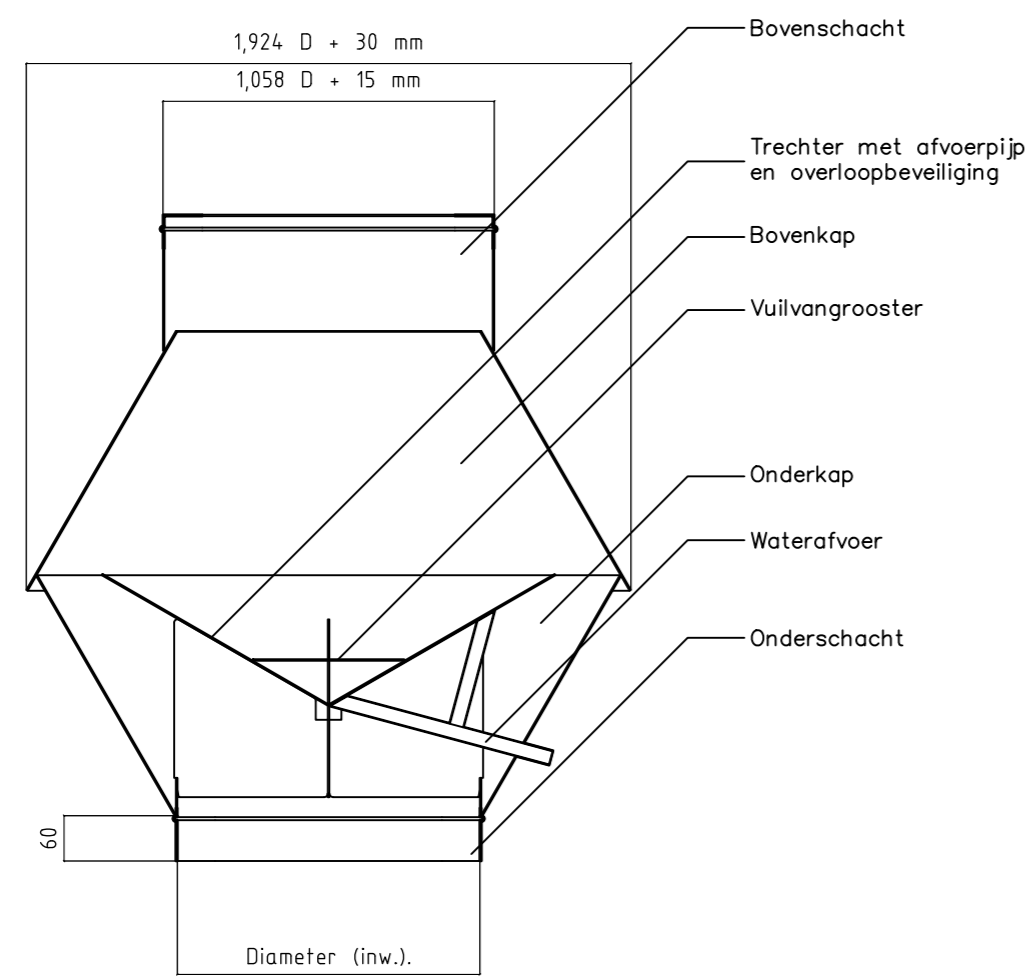

Doorsnede

Doorsnede

Zijaanzicht

Schachtkap,
type SK1

Construiewijzigingen voorbehouden