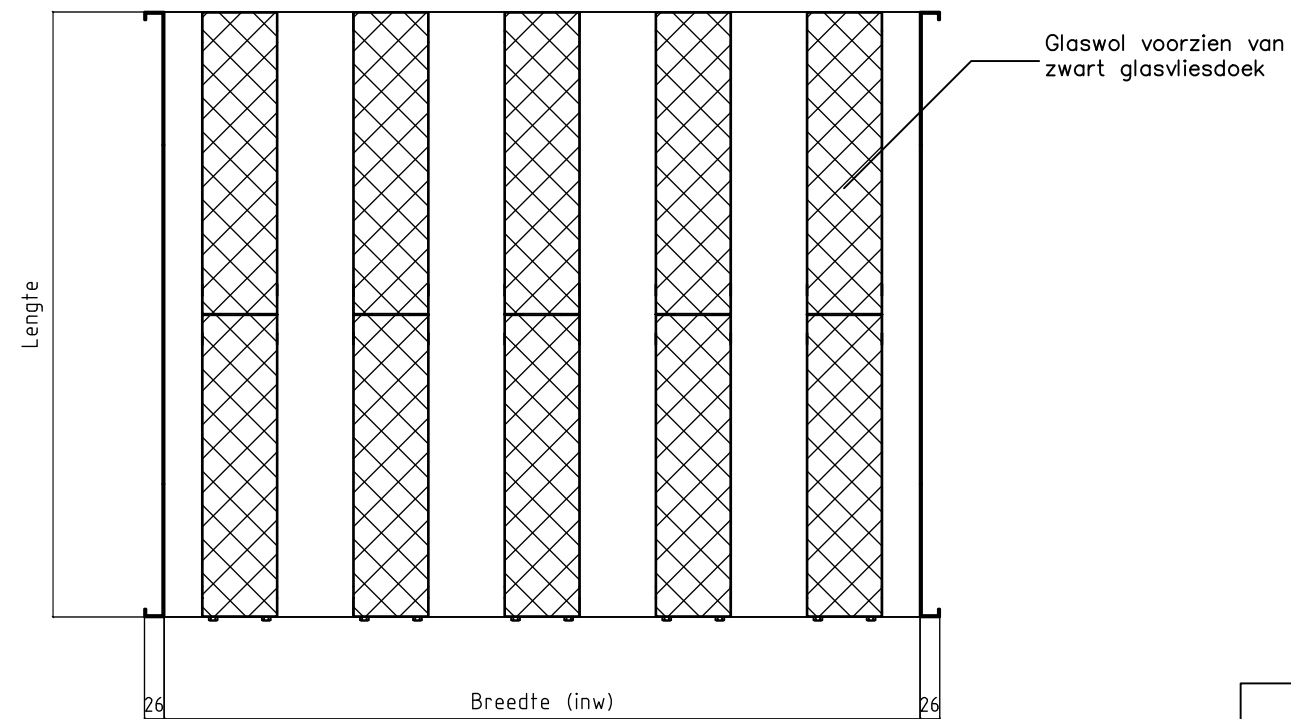

Vooraanzicht

Zijaanzicht

Doorsnede

Coulissengeluiddemper,
type GD-100

Constructiewijzigingen voorbehouden

Luchttechniek
SMITSAIR
SCHAKO Group

Auteursrechten voorbehouden