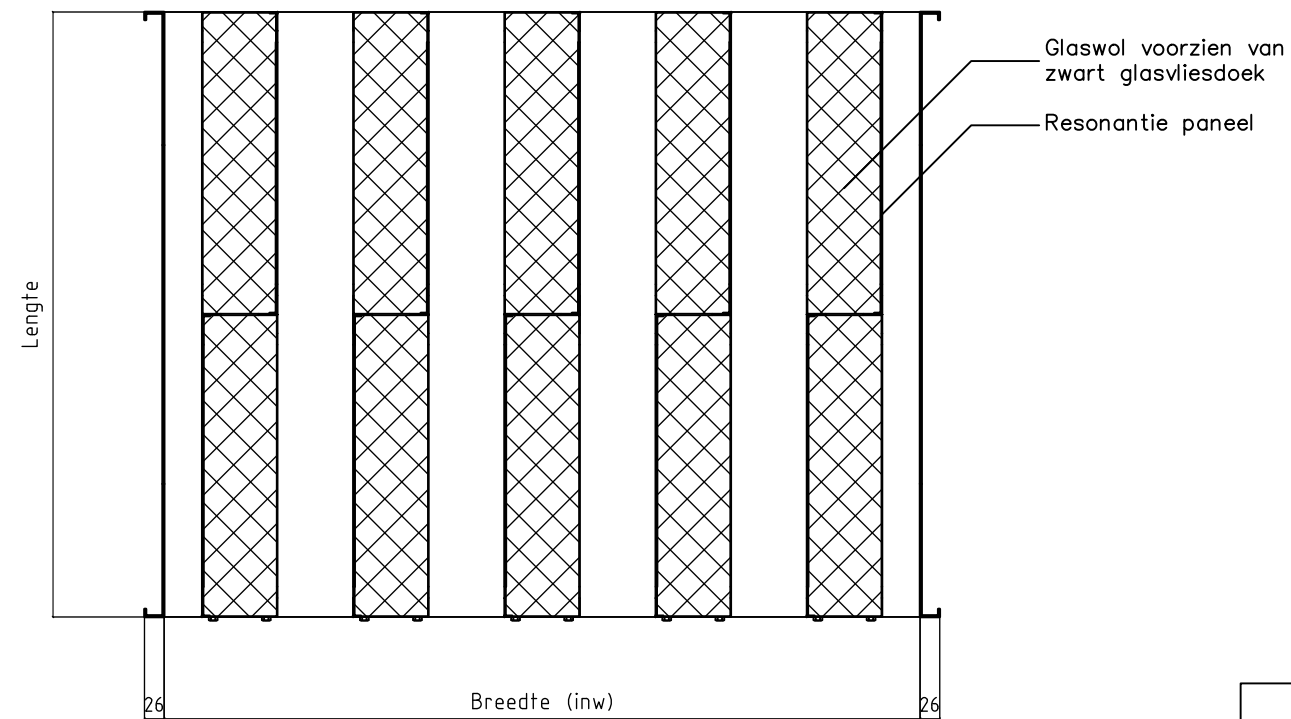

Vooraanzicht

Zijaanzicht

Doorsnede

Coulissengeluiddemper,
type GD-100R

Constructiewijzigingen voorbehouden

SCHAKO Group

Auteursrechten voorbehouden