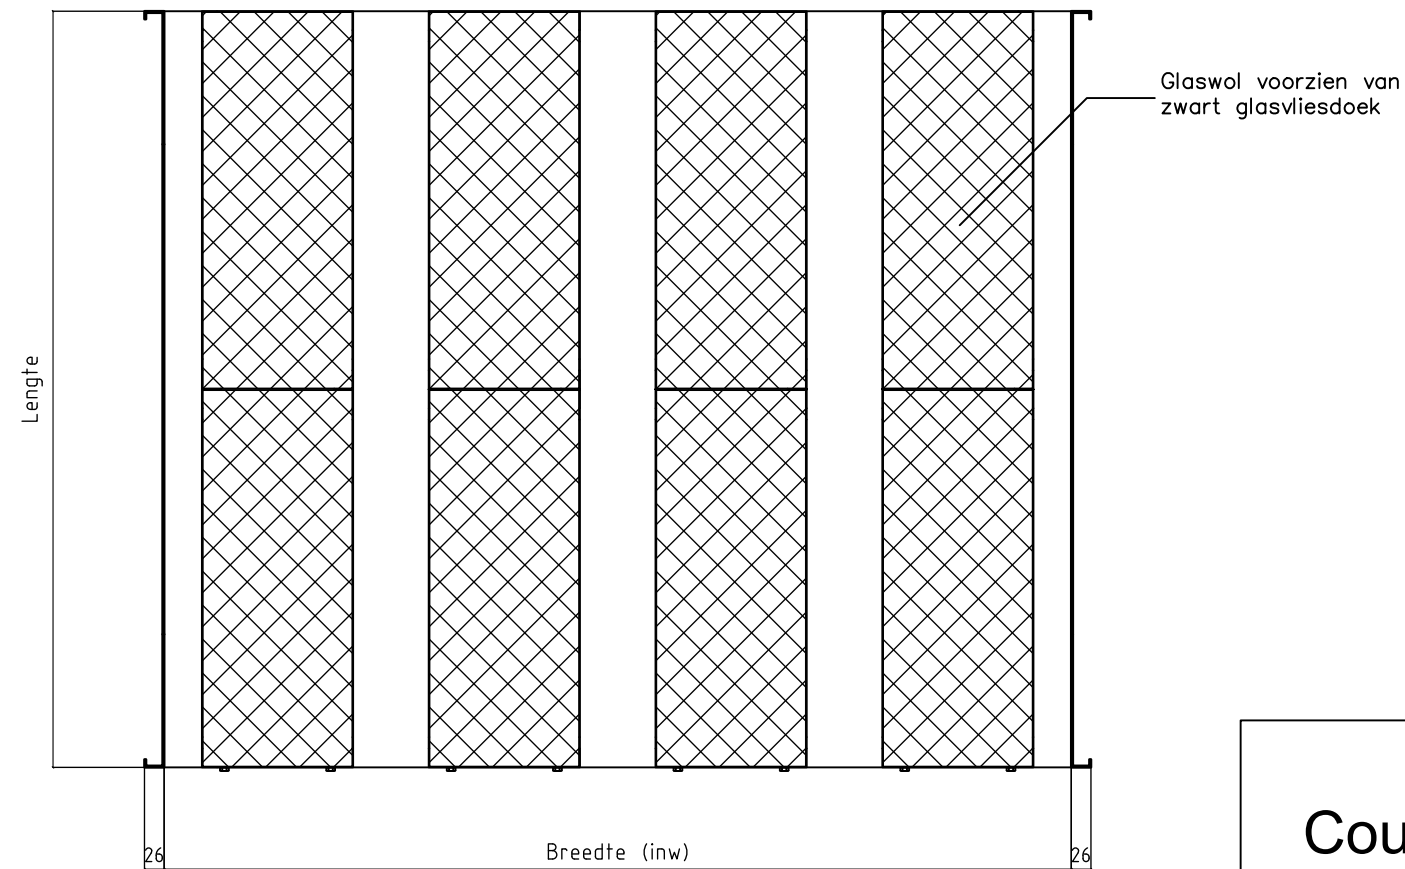

Vooraanzicht

Zijaanzicht

Doorsnede

Coulissengeluiddemper,  
type GD-200

Constructiewijzigingen voorbehouden

Luchttechniek  
**SMITSAIR**

SCHAKO Group

Auteursrechten voorbehouden