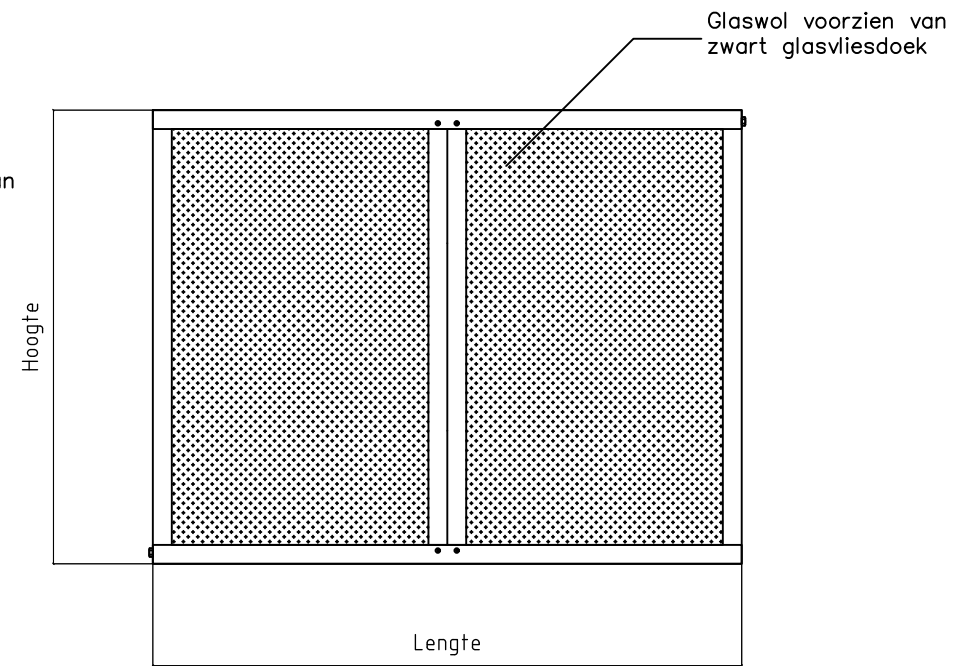

Vooraanzicht

Doorsnede

Zijaanzicht

Doorsnede

Geluidabsorberende coulissen
type K-100

Constructiewijzigingen voorbehouden

Luchttechniek

SCHAKO Group