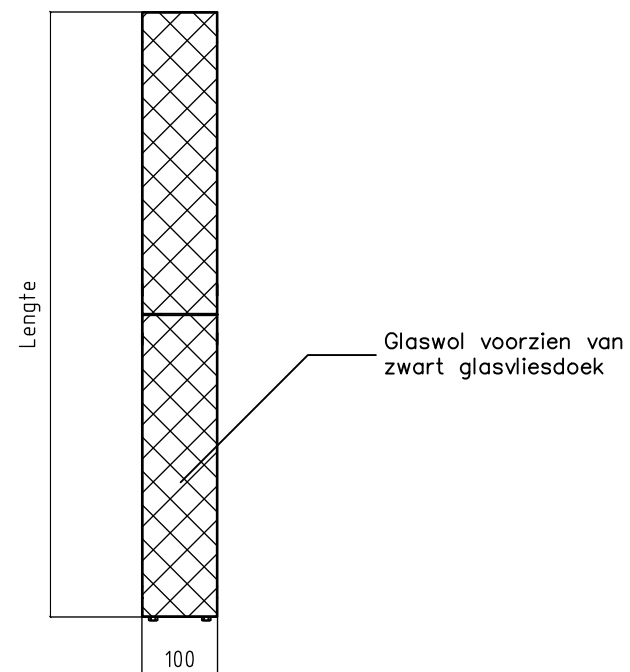

Vooraanzicht

Doorsnede

Zijaanzicht

Doorsnede

Geluidabsorberende coulissen
type K-100

Constructiewijzigingen voorbehouden

Luchttechniek

SCHAKO Group