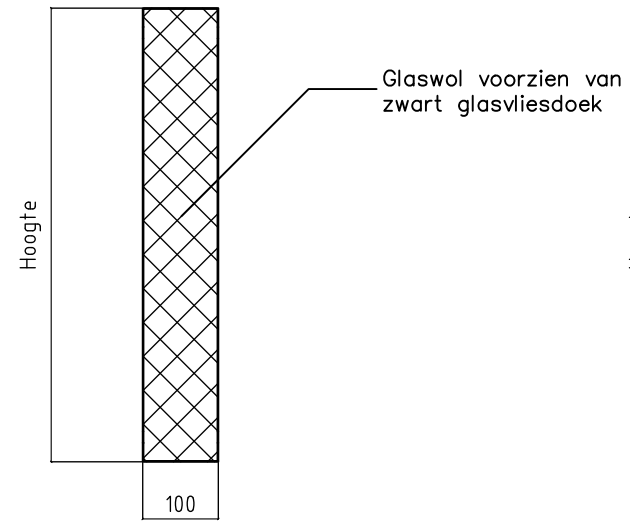

Vooraanzicht

Doorsnede

Zijaanzicht

Doorsnede

Geluidabsorberende coulissen
type K-100

Constructiewijzigingen voorbehouden

Luchttechniek

SCHAKO Group