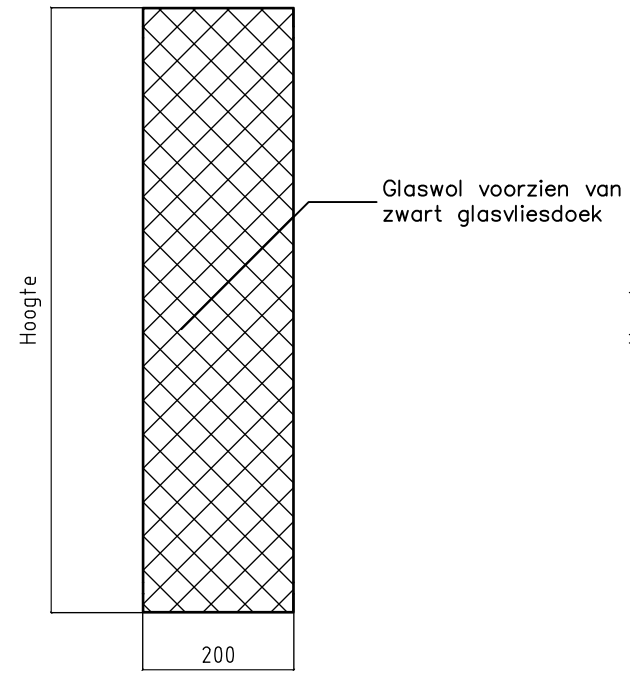

Vooraanzicht

Doorsnede

Zijaanzicht

Doorsnede

Geluidabsorberende coulissen
type K-200

Constructiewijzigingen voorbehouden

Luchttechniek

SCHAKO Group