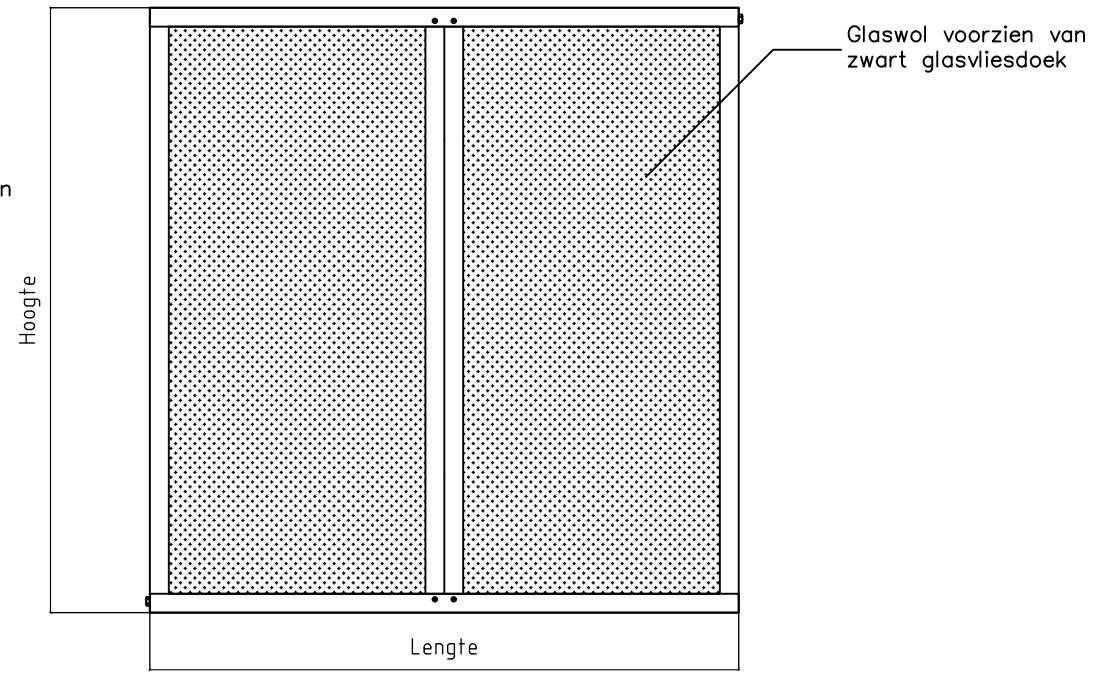

Vooraanzicht

Doorsnede

Zijaanzicht

Doorsnede

Geluidabsorberende coulissen
type K-200

Constructiewijzigingen voorbehouden

Luchttechniek

SCHAKO Group