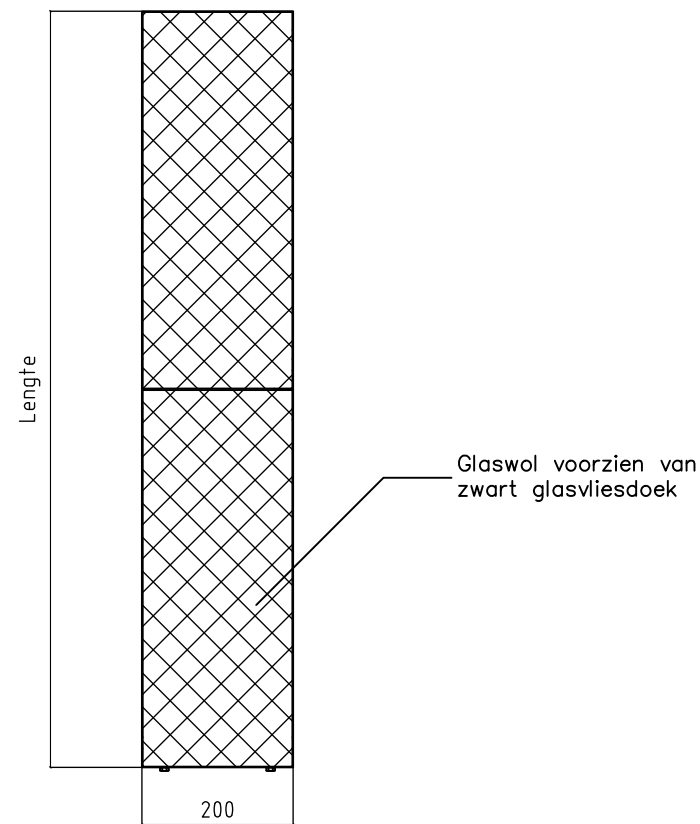

Vooraanzicht

Doorsnede

Zijaanzicht

Doorsnede

Geluidabsorberende coulissen
type K-200

Constructiewijzigingen voorbehouden

Luchttechniek

SCHAKO Group