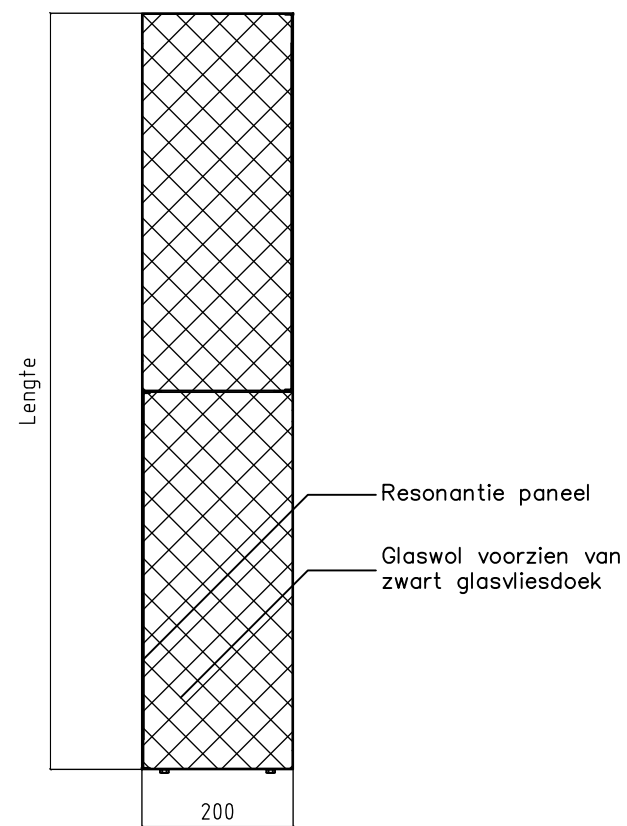

Vooraanzicht

Doorsnede

Zijaanzicht

Doorsnede

## Geluidabsorberende coulissen type KR-200

Constructiewijzigingen voorbehouden

Luchttechniek

SCHAKO Group

Auteursrechten voorbehouden