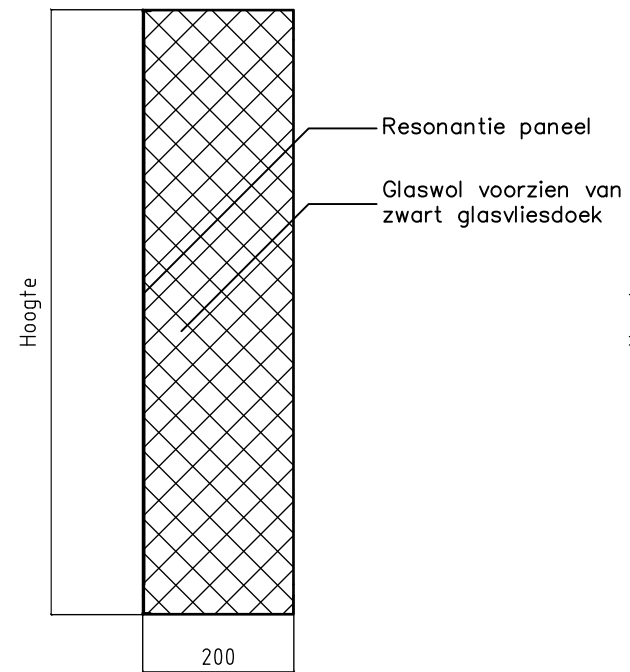

Vooraanzicht

Doorsnede

Zijaanzicht

Doorsnede

## Geluidabsorberende coulissen type KR-200

Constructiewijzigingen voorbehouden

Luchttechniek

SCHAKO Group

Auteursrechten voorbehouden