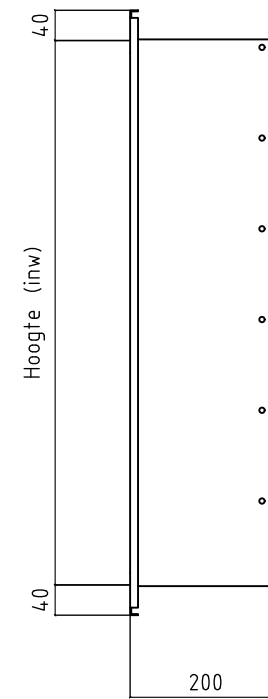

Vooraanzicht

Doorsnede

Zijaanzicht

Zelfsluitende klep,  
type ZK-1

Constructiewijzigingen voorbehouden

Luchttechniek

SCHAKO Group

Auteursrechten voorbehouden