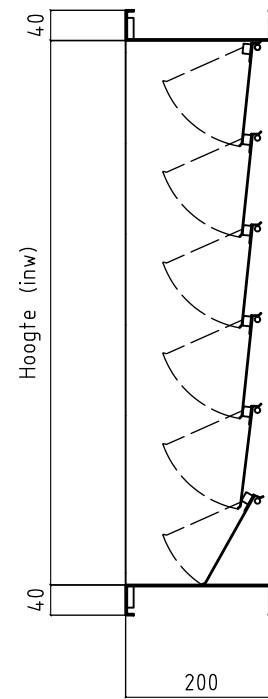

Vooraanzicht

Doorsnede

Zijaanzicht

Zelfsluitende klep,  
type ZK-1

Constructiewijzigingen voorbehouden

Luchttechniek

SCHAKO Group

Auteursrechten voorbehouden