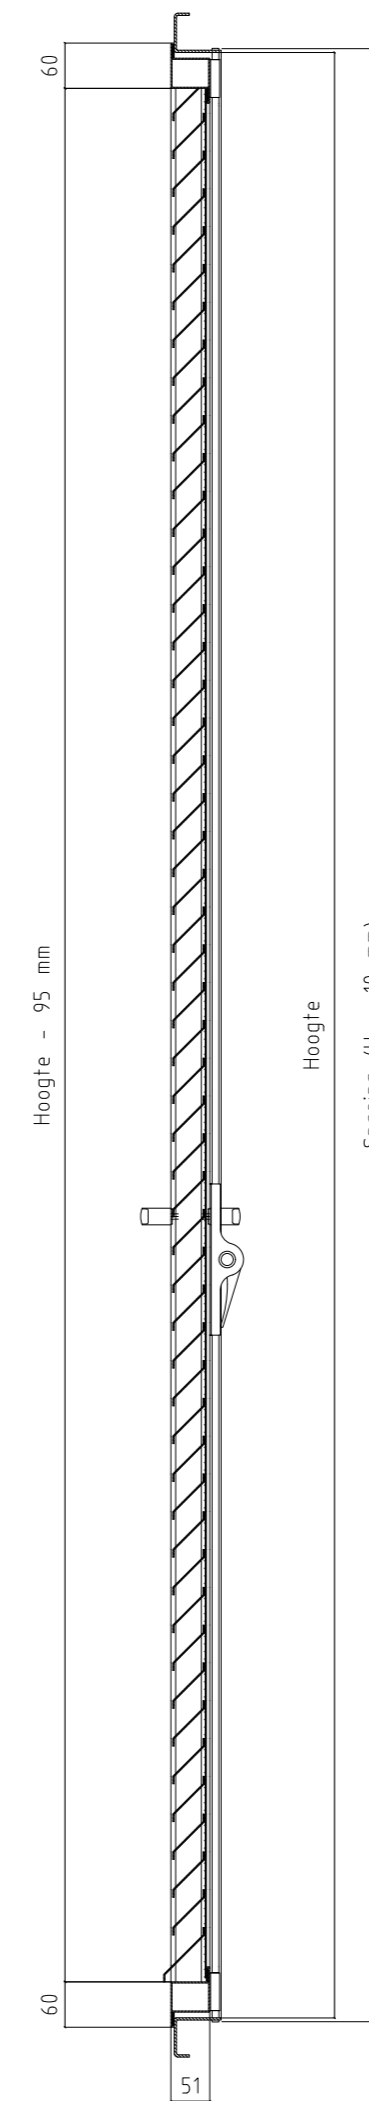

Vooraanzicht

Doorsnede

Doorsnede

Roosterdeur,
type BDD-50 DIN rechts

Constructiewijzigingen voorbehouden

Luchttechniek
SMITSAIR
SCHAKO Group

Auteursrechten voorbehouden