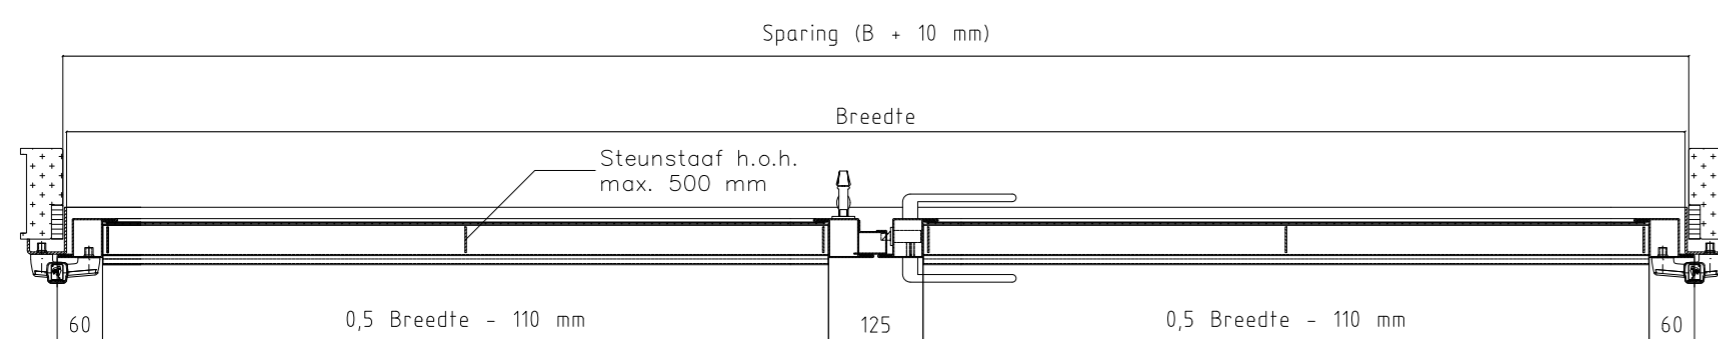

Vooraanzicht

Doorsnede

Doorsnede

Roosterdeur,
type BDD-50 DIN rechts

Constructiewijzigingen voorbehouden

Luchttechniek
SMITSAIR
SCHAKO Group

Auteursrechten voorbehouden