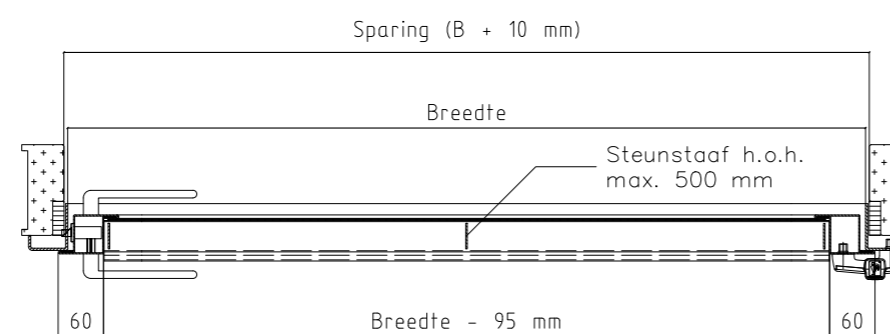

Vooraanzicht

Doorsnede

Doorsnede

Roosterdeur,
type BDE-50 DIN rechts

Construiewijzigingen voorbehouden

Luchttechniek
SMITSAIR
SCHAKO Group

Auteursrechten voorbehouden