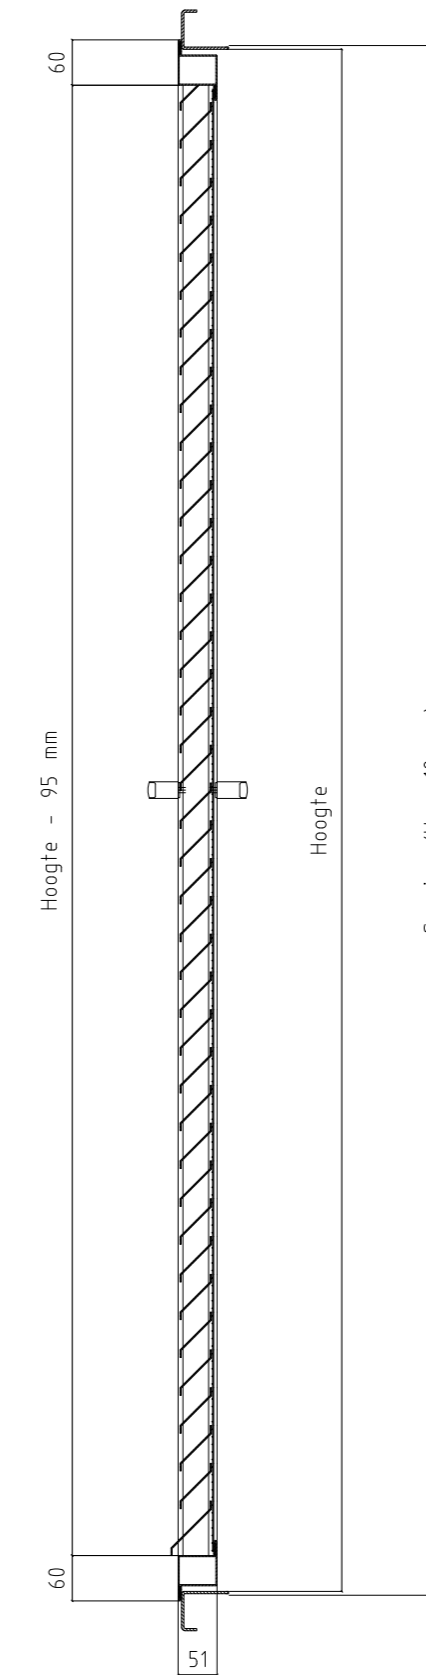

Vooraanzicht

Doorsnede

Doorsnede

Roosterdeur,
type BDE-50 DIN rechts

Construiewijzigingen voorbehouden

Luchttechniek
SMITSAIR
SCHAKO Group

Auteursrechten voorbehouden