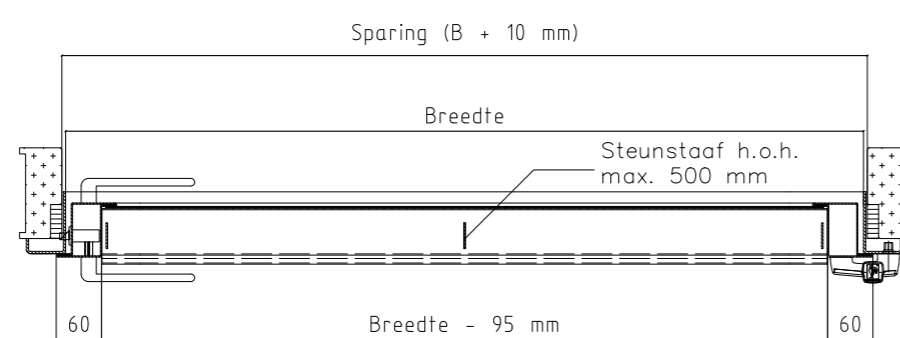

Vooraanzicht

Doorsnede

Doorsnede

Roosterdeur,  
type BDE-70 DIN rechts

Construiewijzigingen voorbehouden

Auteursrechten voorbehouden